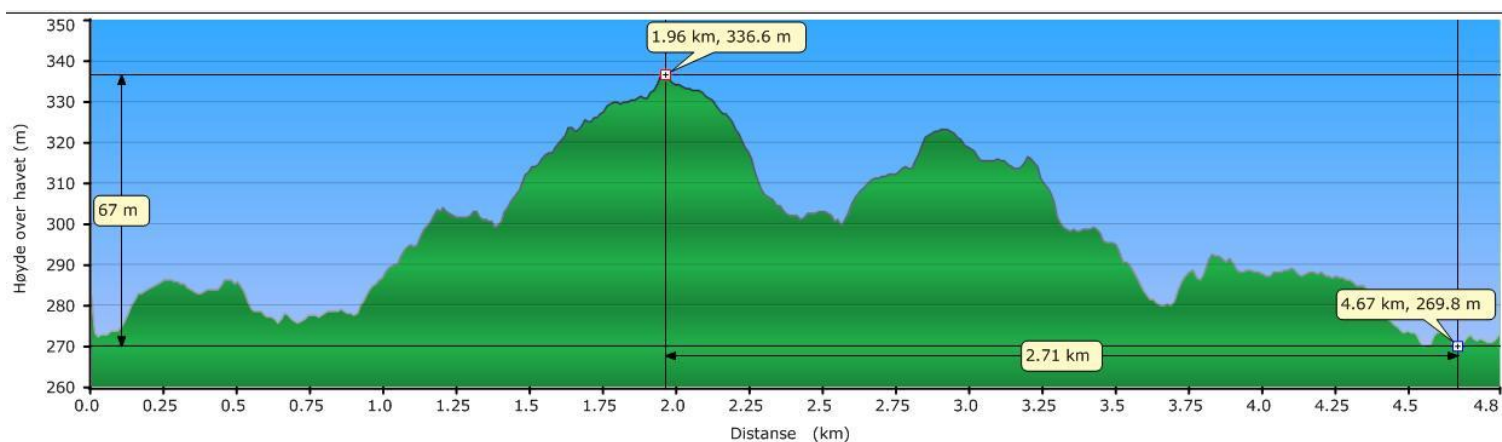

KM 2011

5 kilometer

Løypekart og høydeprofil

Høydeprofil

Buvik IL 2011-01-03

Detaljert

0-2 km

2-5 km