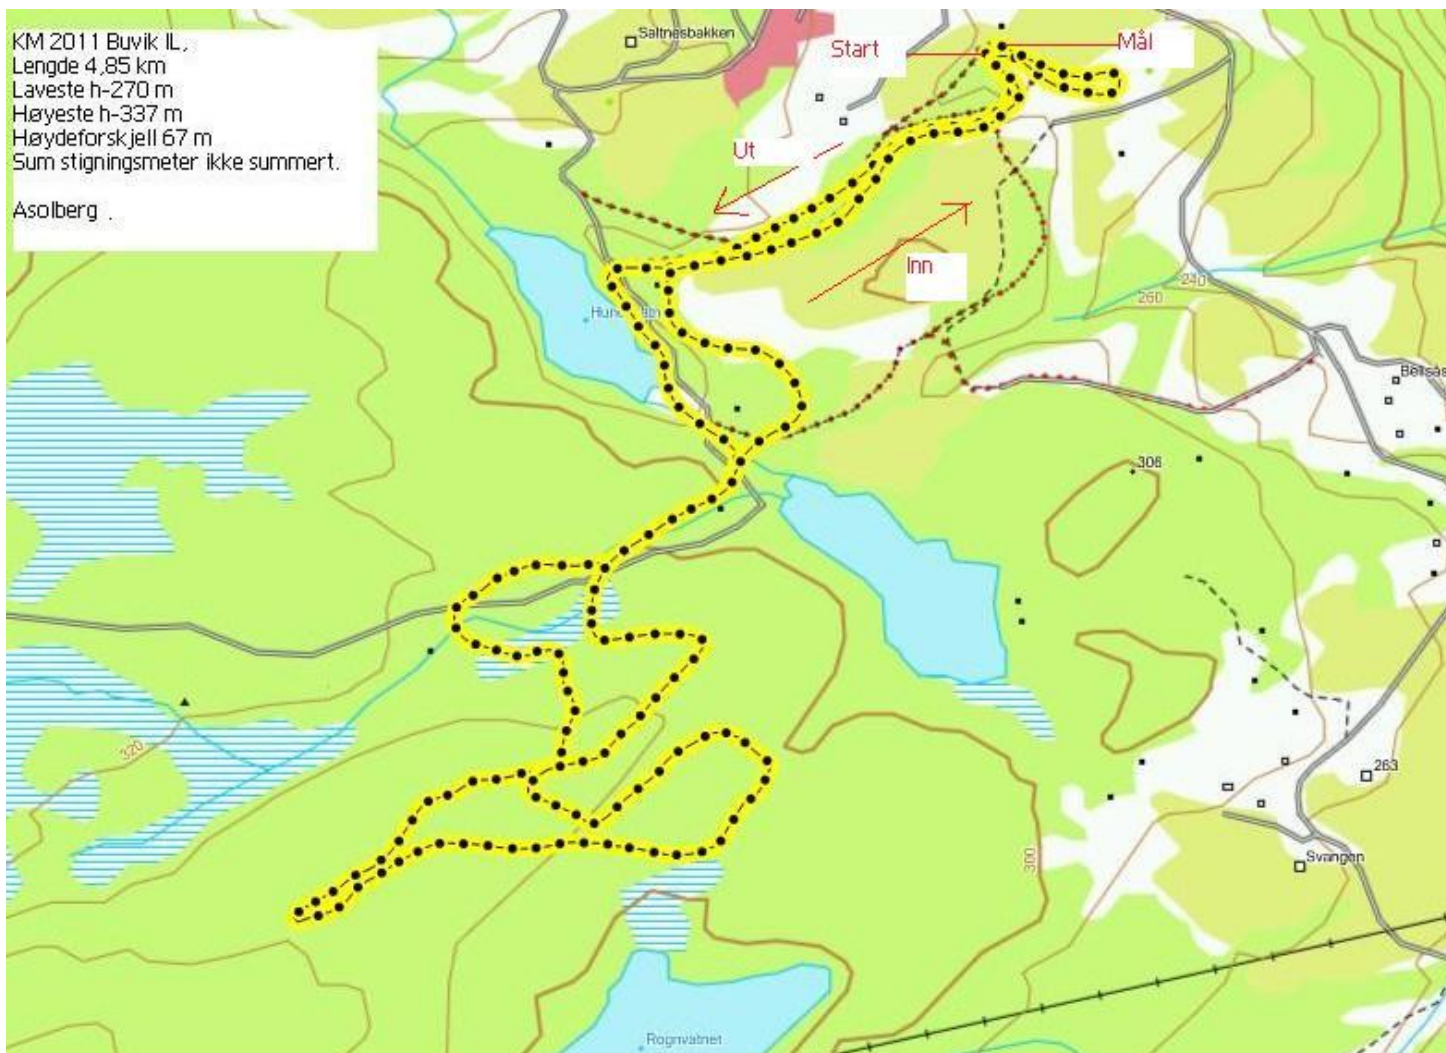

KM 2011

5 kilometer

Løypekart og høydeprofil

Høydeprofil

Buvik IL 2011-01-03

Detaljert

0-2 km

2-5 km